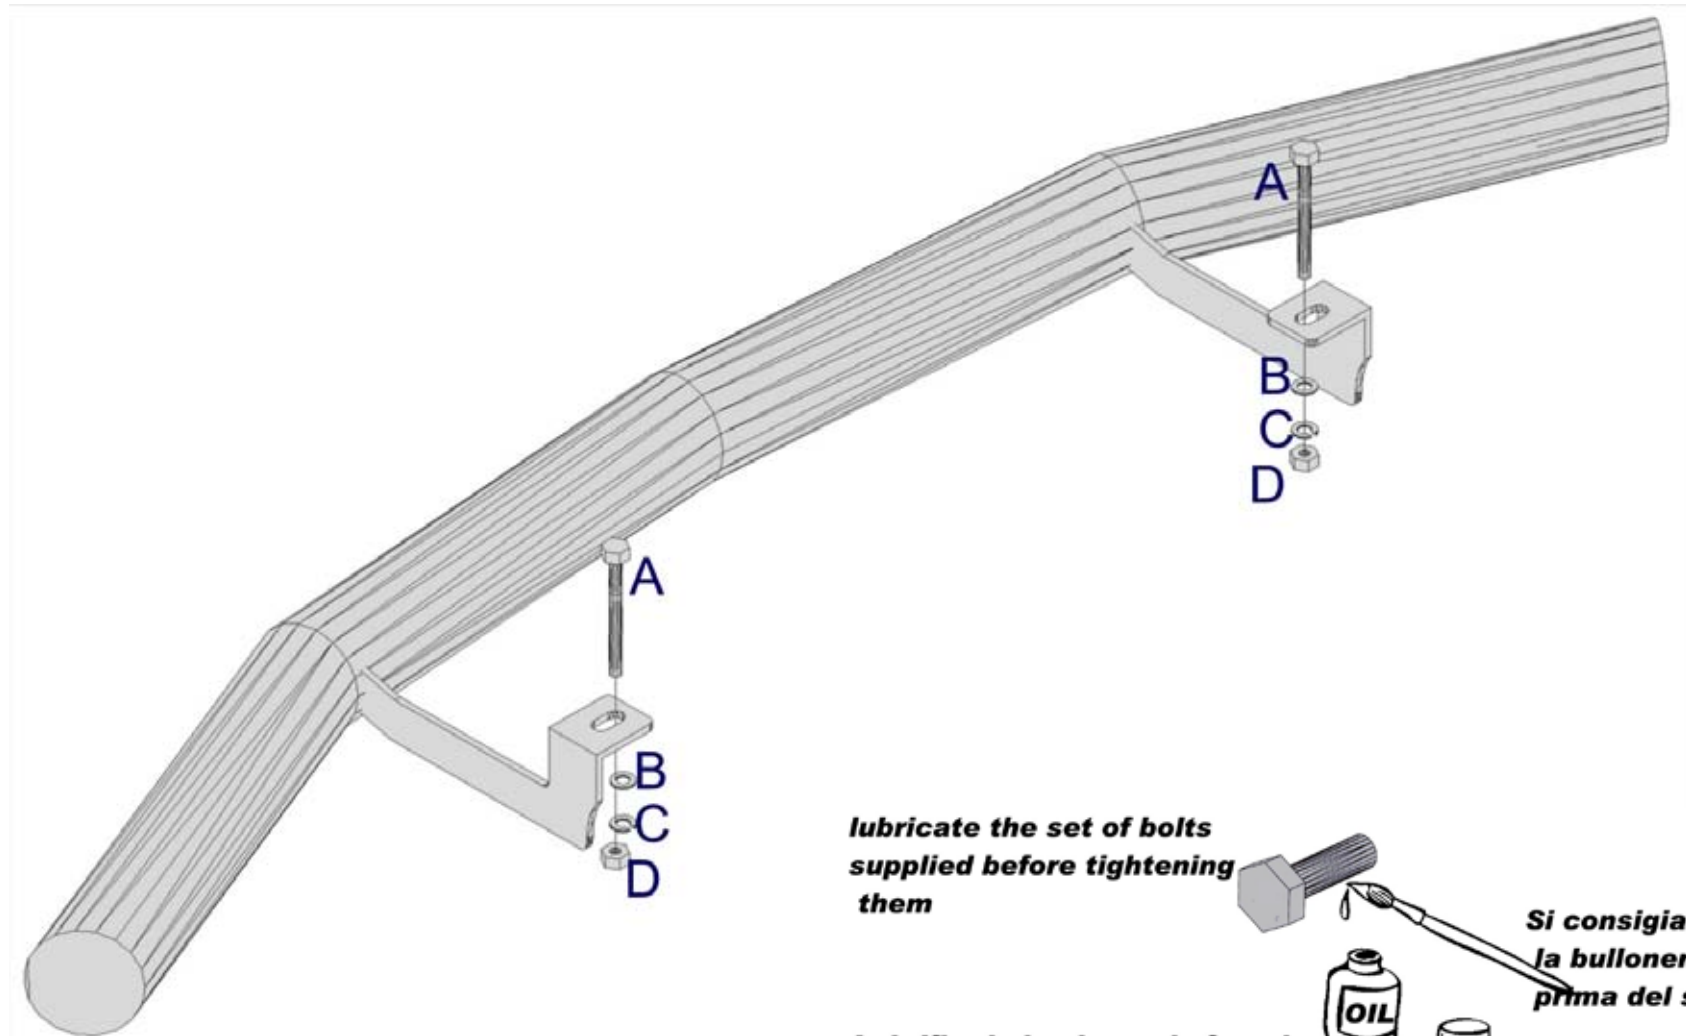

MITSUBISHI L200 D.C. 2015

***lubricate the set of bolts
supplied before tightening
them***

***Lubrifier la boulonnerie fournie
avant de la serrer***