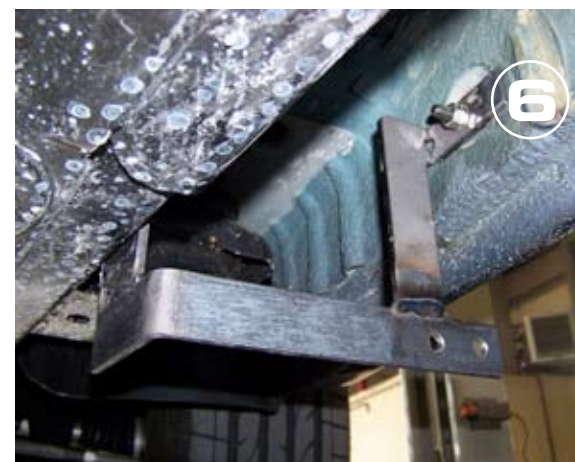

 **MISUTONIDA**
  *italian style* **4x4**
accessories

VOLKSWAGEN AMAROK

FRONT SIDE

PARTE ANTERIORE

PARTIE ANTERIEURE

Date Data Date	Item Code Cod.Articolo Réf. Article	Vehicle model Modello Veicolo Modèle de Voiture
19/10/10	P/280/IX	VOLKSWAGEN AMAROK