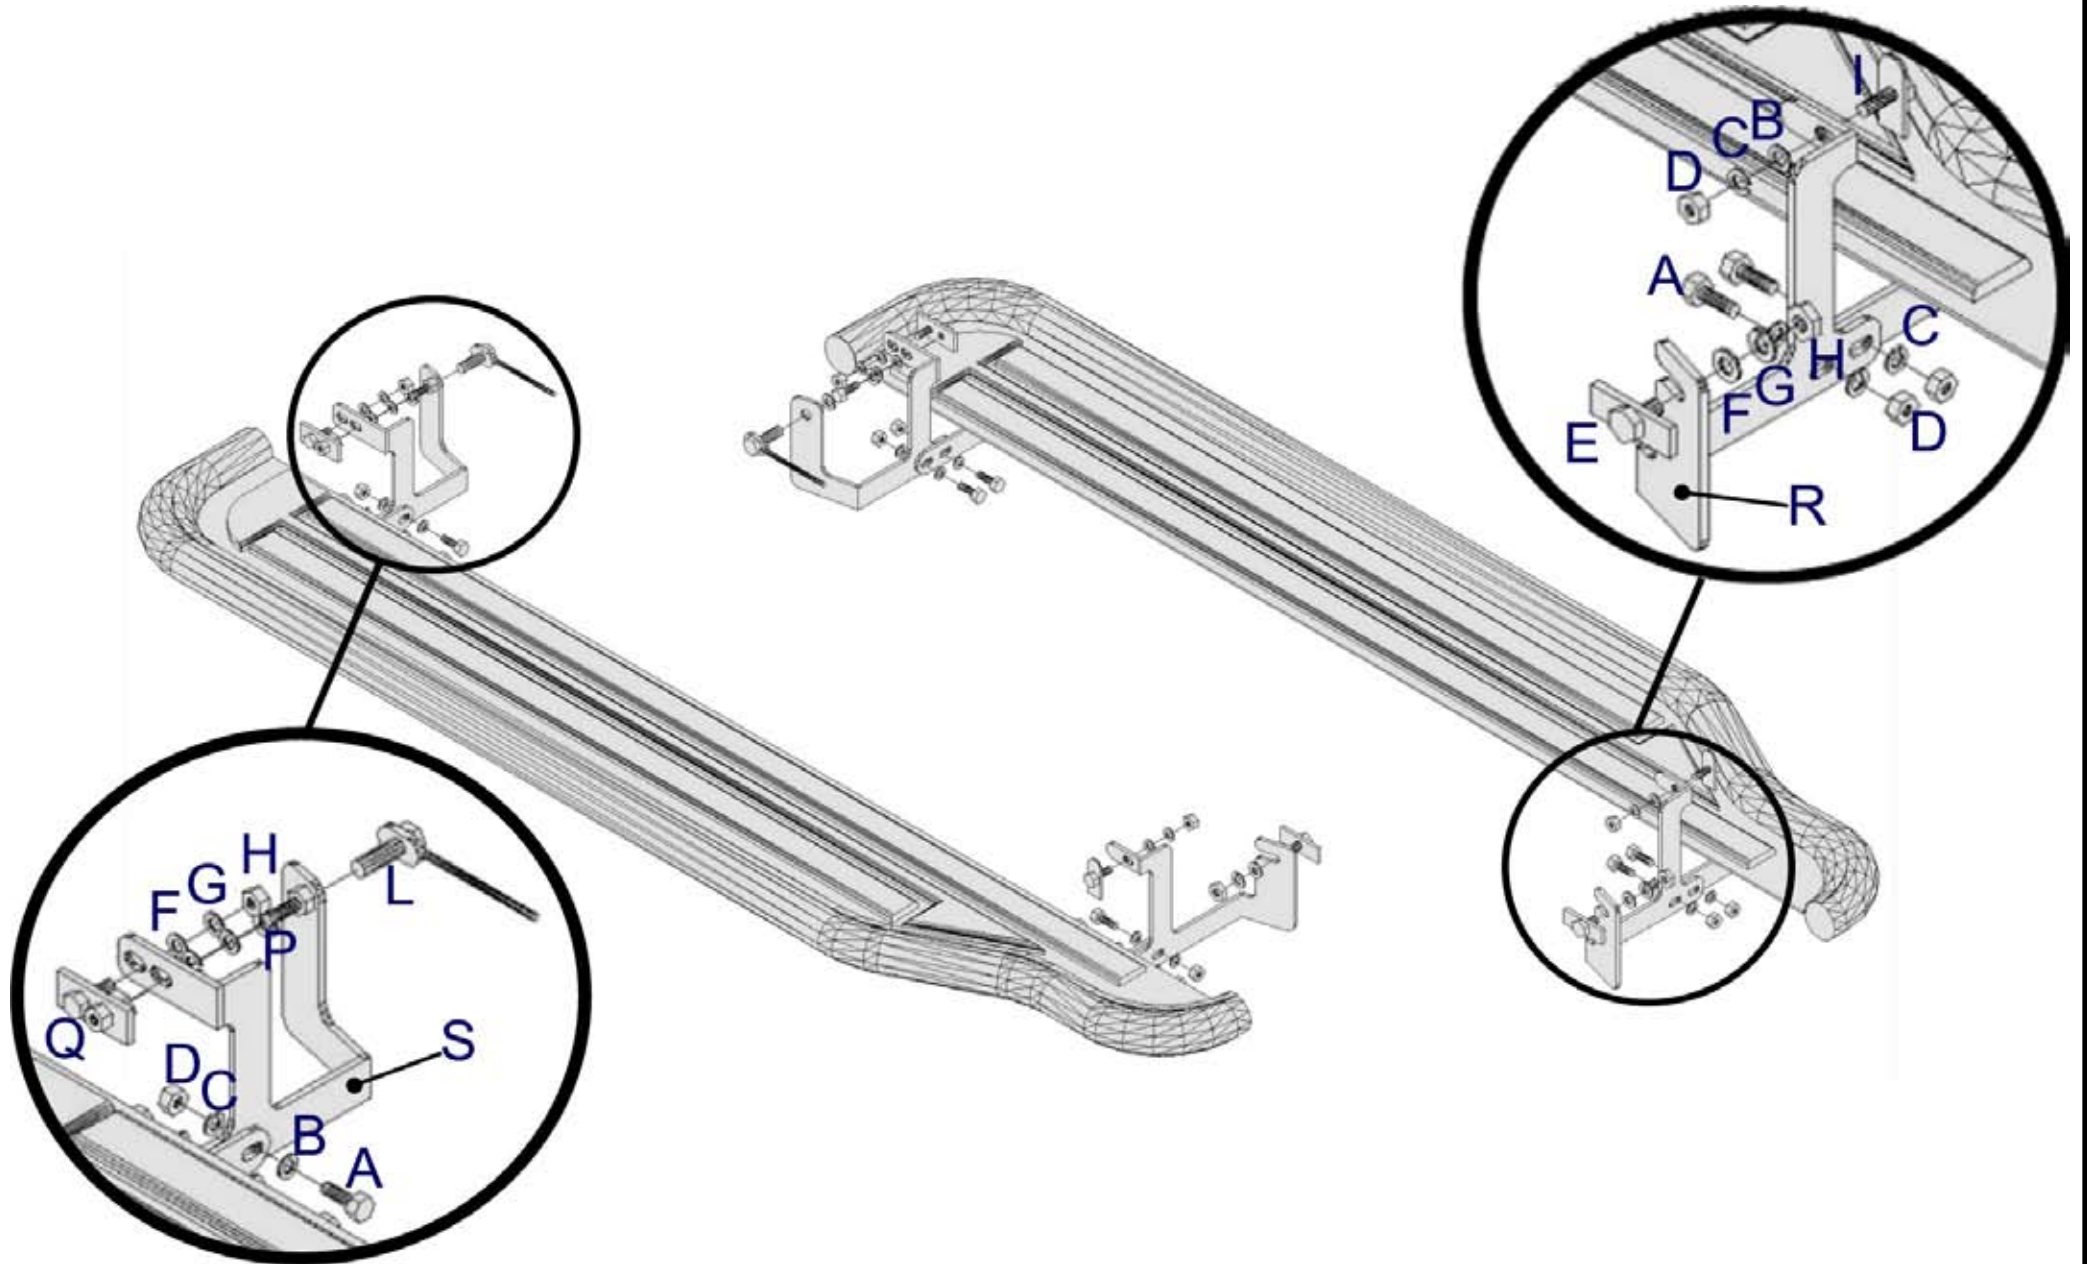

VOLKSWAGEN AMAROK