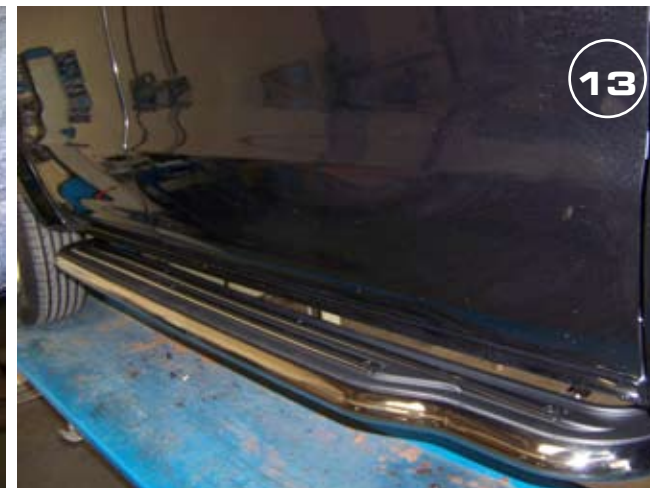

REAR SIDE

PARTE POSTERIORE

PARTIE POSTERIEURE

13

Date Data Date	Item Code Cod.Articolo Réf. Article	Vehicle model Modello Veicolo Modèle de Voiture
19/10/10	P/280/IX	VOLKSWAGEN AMAROK

Document checked and approved by
Documento controllato ed approvato da
Document contrôlé et approuvé par

***Botta
Pietro***