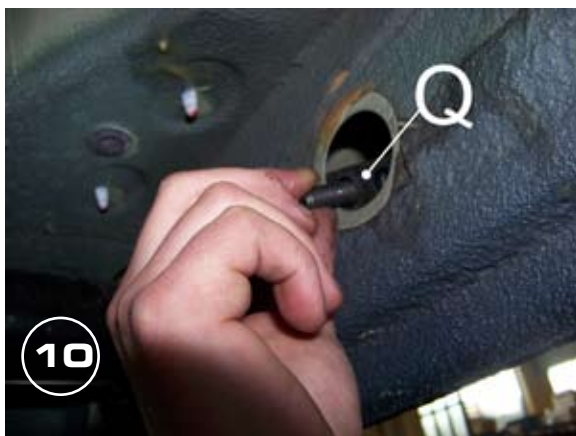

REAR SIDE

PARTE POSTERIORE

PARTIE POSTERIEURE

Date Data Date	Item Code Cod.Articolo Réf. Article	Vehicle model Modello Veicolo Modèle de Voiture
19/10/10	P/280/IX	VOLKSWAGEN AMAROK

MISUTONIDA
 italian style **4x4**
accessories