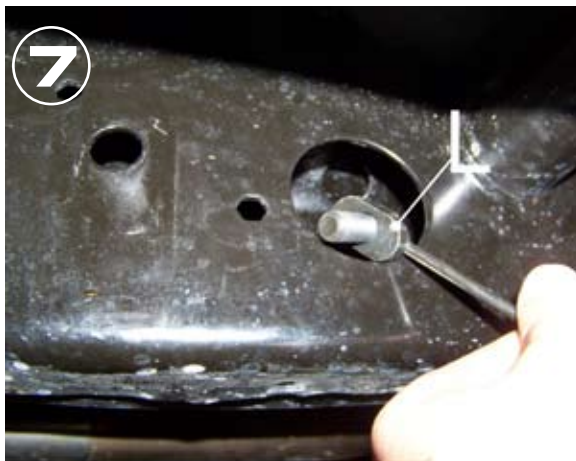

REAR SIDE

PARTE POSTERIORE

PARTIE POSTERIEURE

Date Data Date	Item Code Cod.Articolo Réf. Article	Vehicle model Modello Veicolo Modèle de Voiture
19/10/10	P/280/IX	VOLKSWAGEN AMAROK

MISUTONIDA
 italian style **4x4**
accessories