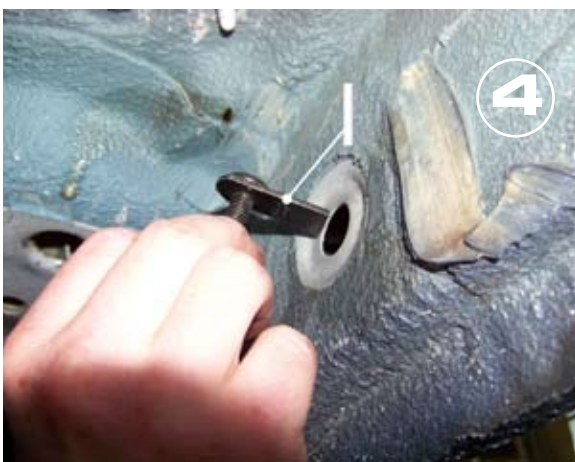

FRONT SIDE

PARTE ANTERIORE

PARTIE ANTERIEURE

Date Data Date	Item Code Cod.Articolo Réf. Article	Vehicle model Modello Veicolo Modèle de Voiture
19/10/10	P/280/IX	VOLKSWAGEN AMAROK

MISUTONIDA
 italian style accessories 4x4