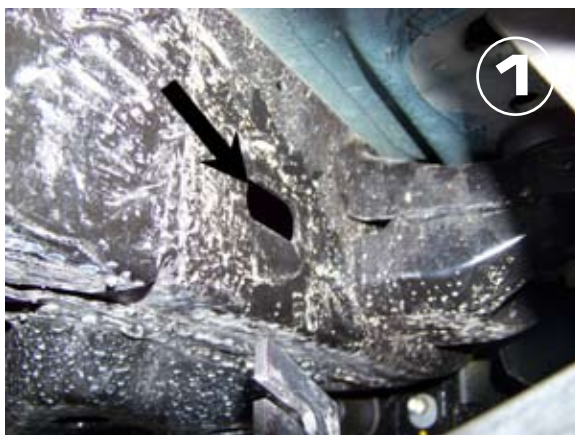

 **MISUTONIDA**
  *italian style* **4x4**
accessories

VOLKSWAGEN AMAROK

FRONT SIDE

PARTE ANTERIORE

PARTIE ANTERIEURE

Date Data Date	Item Code Cod.Articolo Réf. Article	Vehicle model Modello Veicolo Modèle de Voiture
19/10/10	P/280/IX	VOLKSWAGEN AMAROK