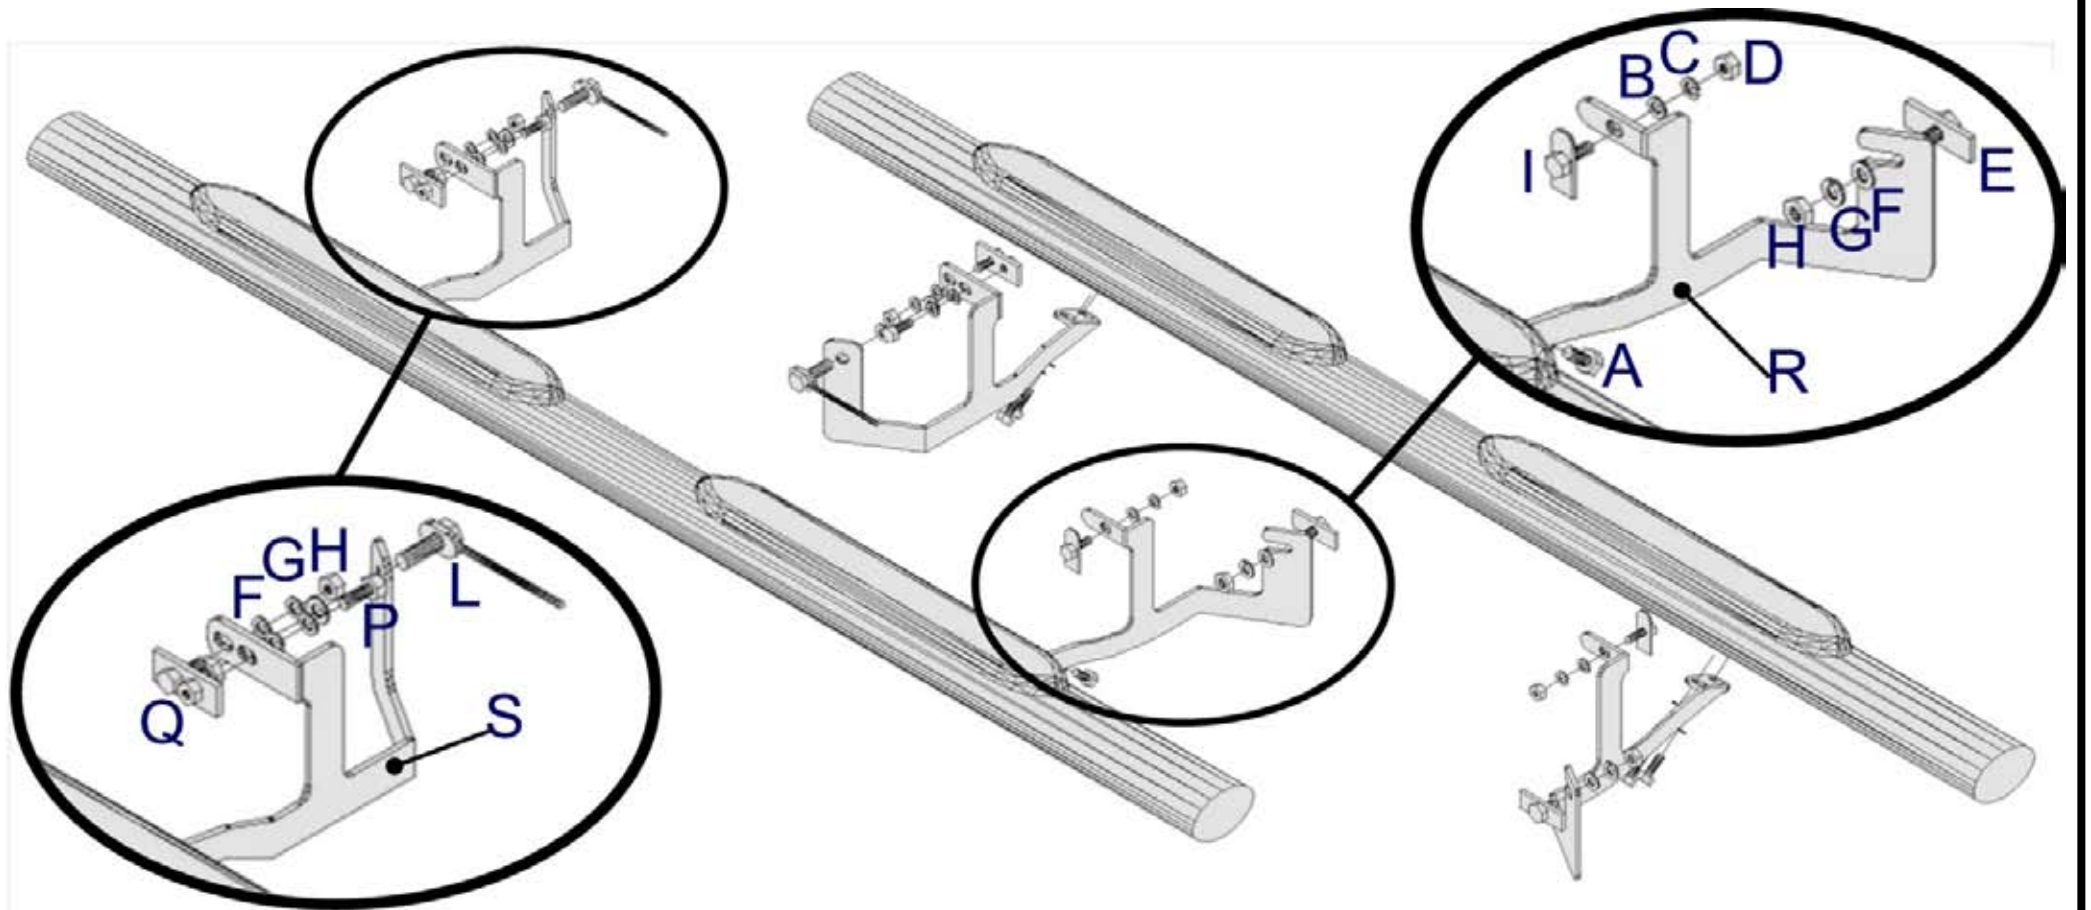

VOLKSWAGEN AMAROK