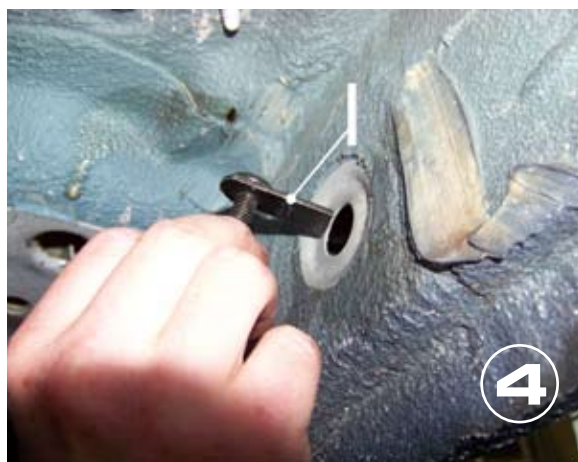

 **MISUTONIDA**
  *italian style* **4x4**
accessories

VOLKSWAGEN AMAROK

FRONT SIDE

PARTE ANTERIORE

PARTIE ANTERIEURE

Date Data Date	Item Code Cod. Articolo Réf. Article	Vehicle model Modello Veicolo Modèle de Voiture
19/10/10	GPO/280/IX DSP/280/IX	VOLKSWAGEN AMAROK