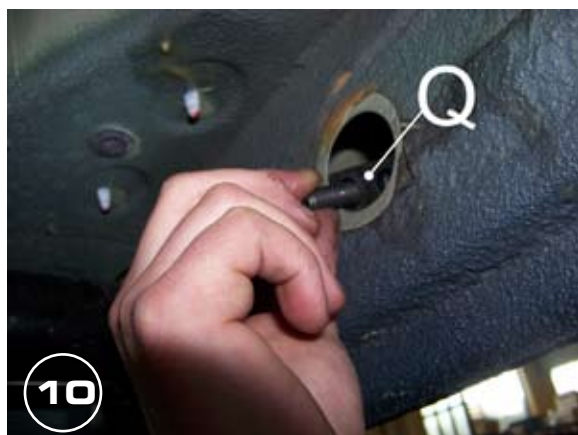

REAR SIDE

PARTE POSTERIORE

PARTIE POSTERIEURE

Date Data Date	Item Code Cod.Articolo Réf. Article	Vehicle model Modello Veicolo Modèle de Voiture
19/10/10	GPO/280/IX DSP/280/IX	VOLKSWAGEN AMAROK

MISUTONIDA
italian style accessories **4x4**