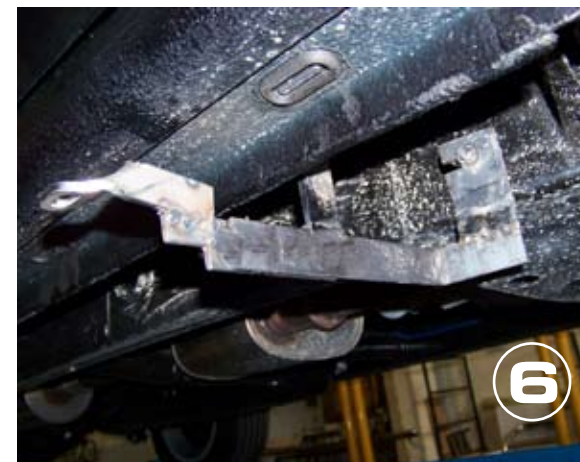

 **MISUTONIDA**
  *italian style* **4x4**
accessories

VOLKSWAGEN AMAROK

FRONT SIDE

PARTE ANTERIORE

PARTIE ANTERIEURE

Date Data Date	Item Code Cod. Articolo Réf. Article	Vehicle model Modello Veicolo Modèle de Voiture
19/10/10	GPO/280/IX DSP/280/IX	VOLKSWAGEN AMAROK